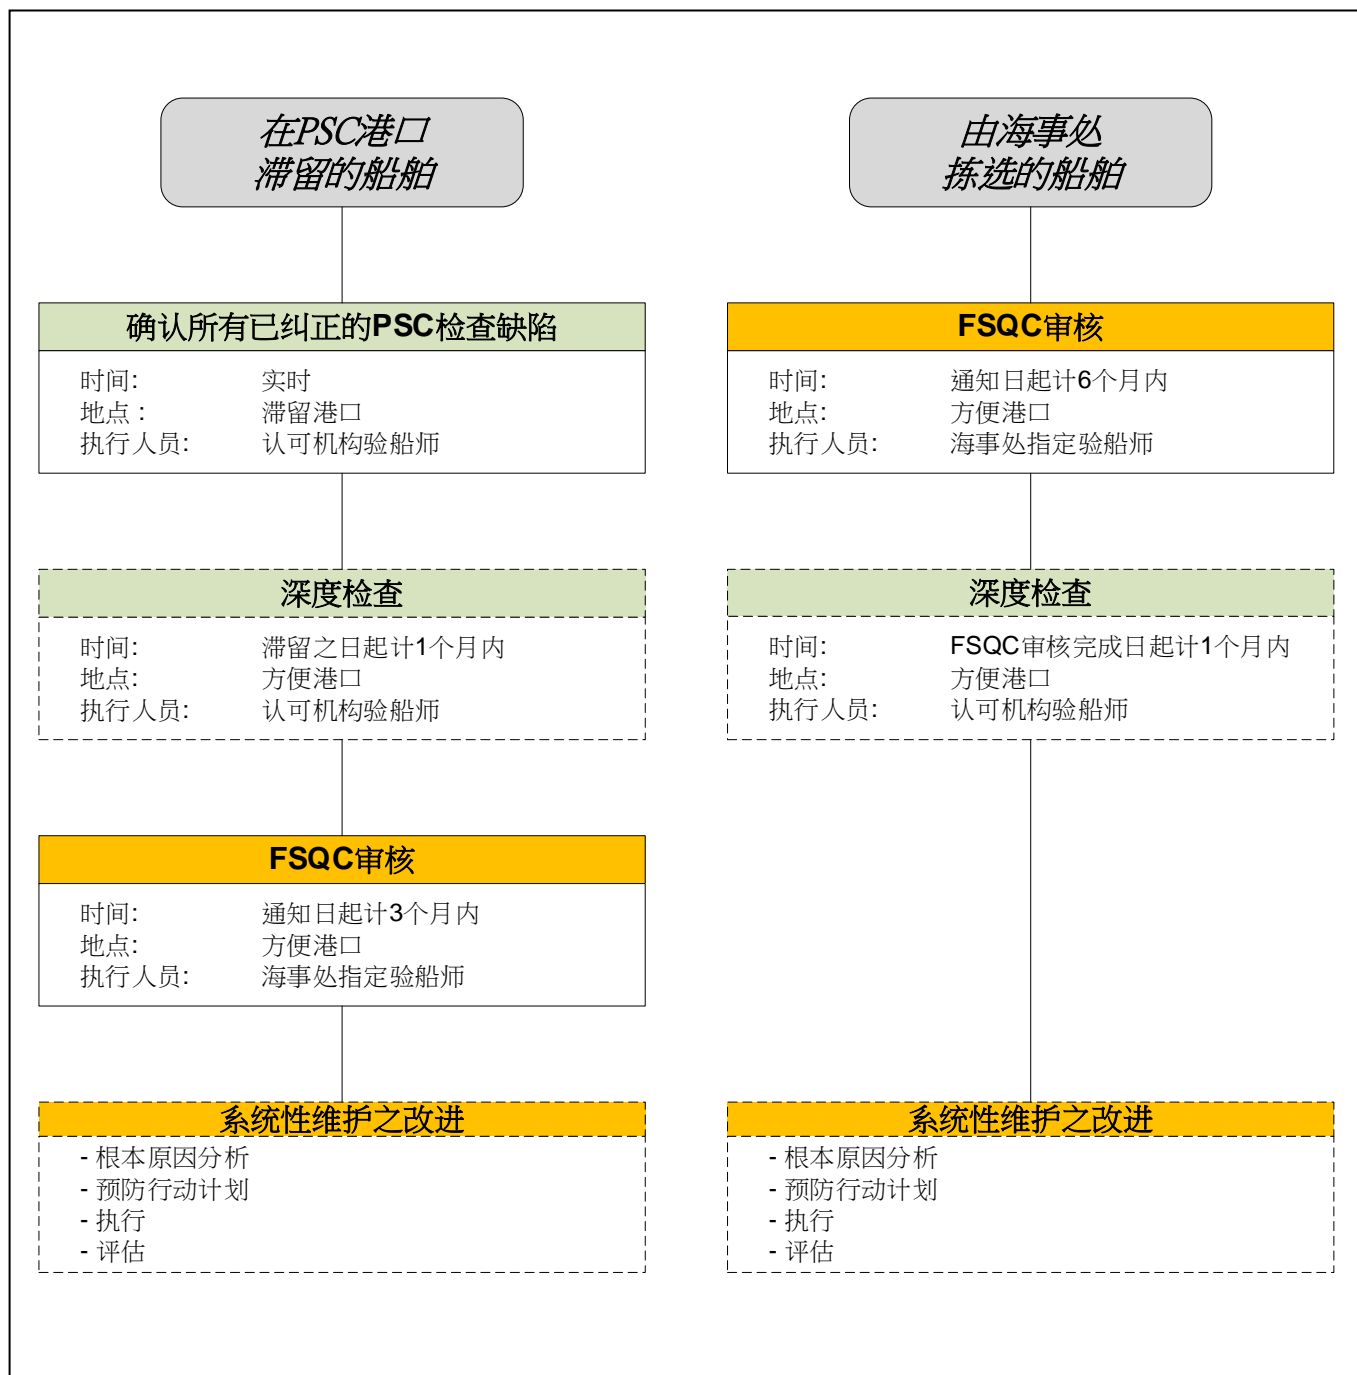

## 新 FSQC 系统的流程图

注：虚线流程之实施由海事处决定。