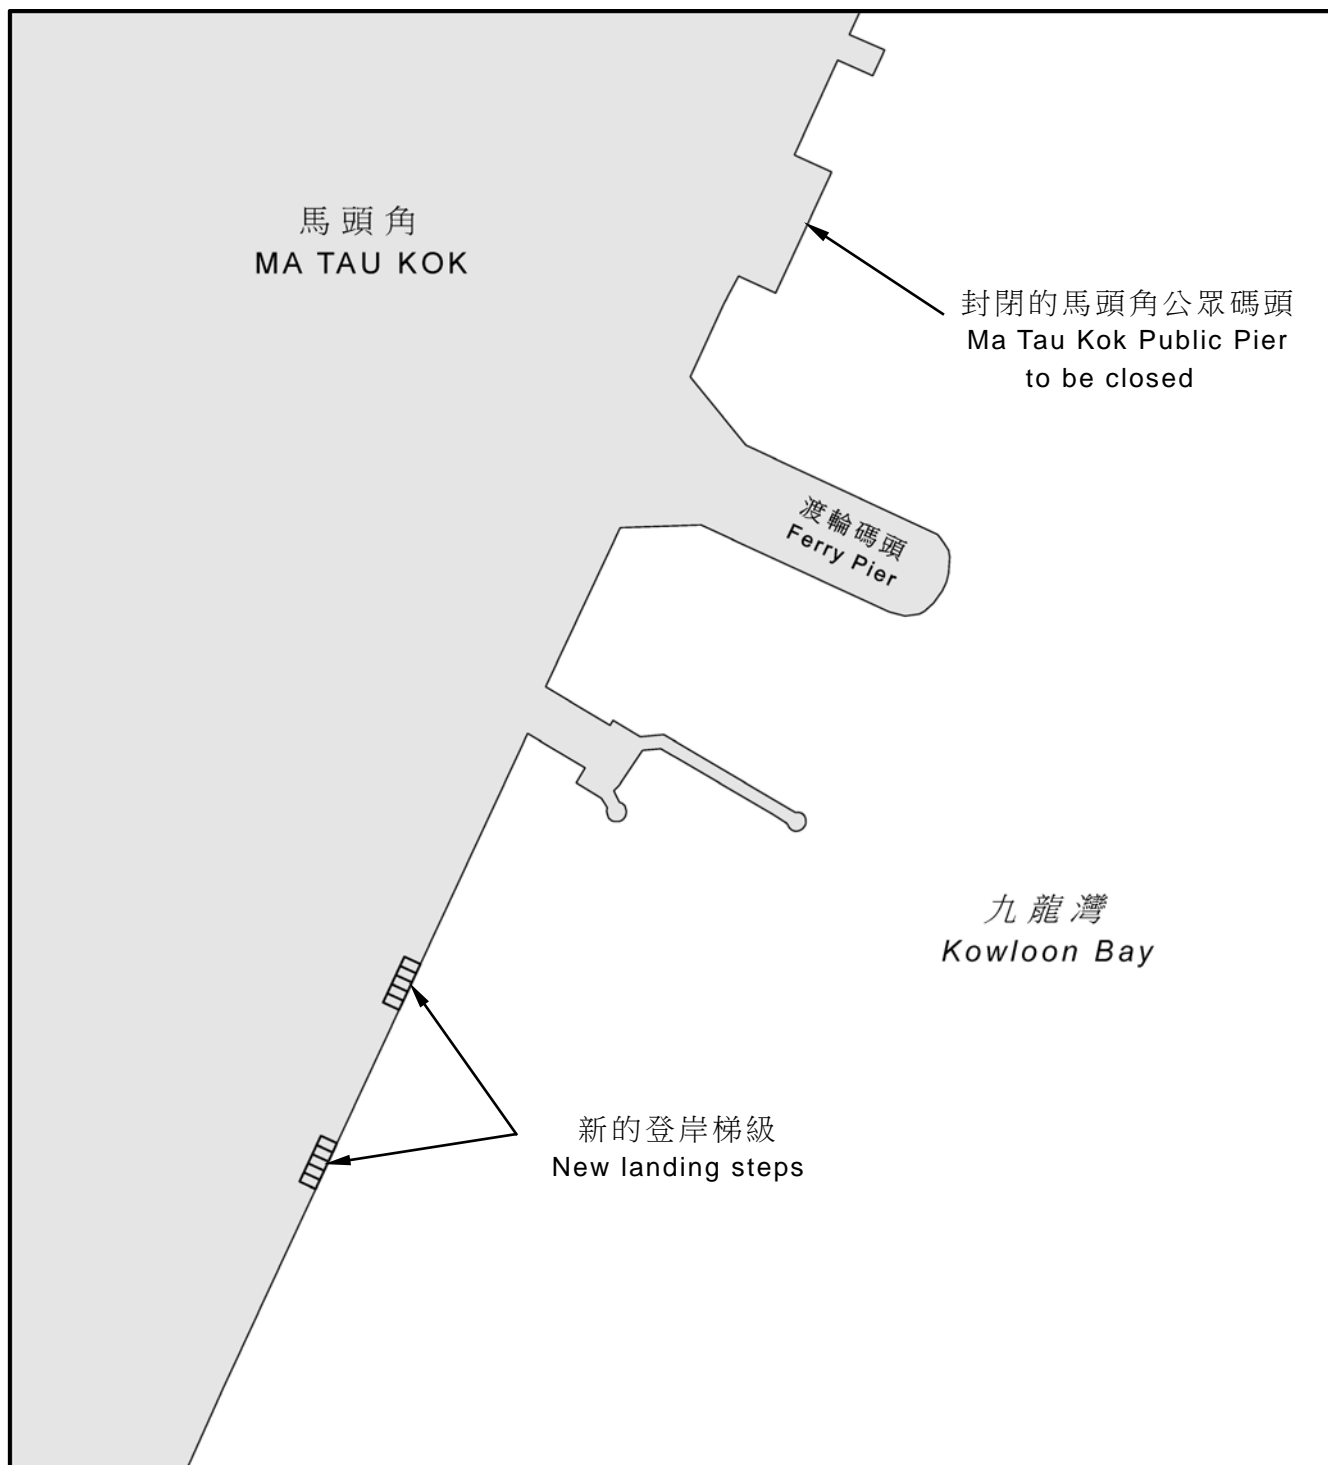

**海事處佈告第 186 / 2020 號**  
( 雜項信息 )

**封閉馬頭角公眾碼頭**

由 2020 年 12 月 28 日開始，馬頭角公眾碼頭將會封閉，以便其後進行拆卸。為維持區內的碼頭服務，附近兩組新的登岸梯級將於同日開放。

2. 本佈告附有馬頭角公眾碼頭及新的登岸梯級位置示意圖。

海事處處長王天予

香港特別行政區政府海事處

2020 年 12 月 21 日

檔號：L/M. No. 25/20 in MD-PD&PS-F01-075-01A-001A-P003

海事處佈告第 186 / 2020 號附圖

Drawing Attached to Marine Department Notice No. 186/2020

不宜作航行用途

NOT TO BE USED FOR NAVIGATION