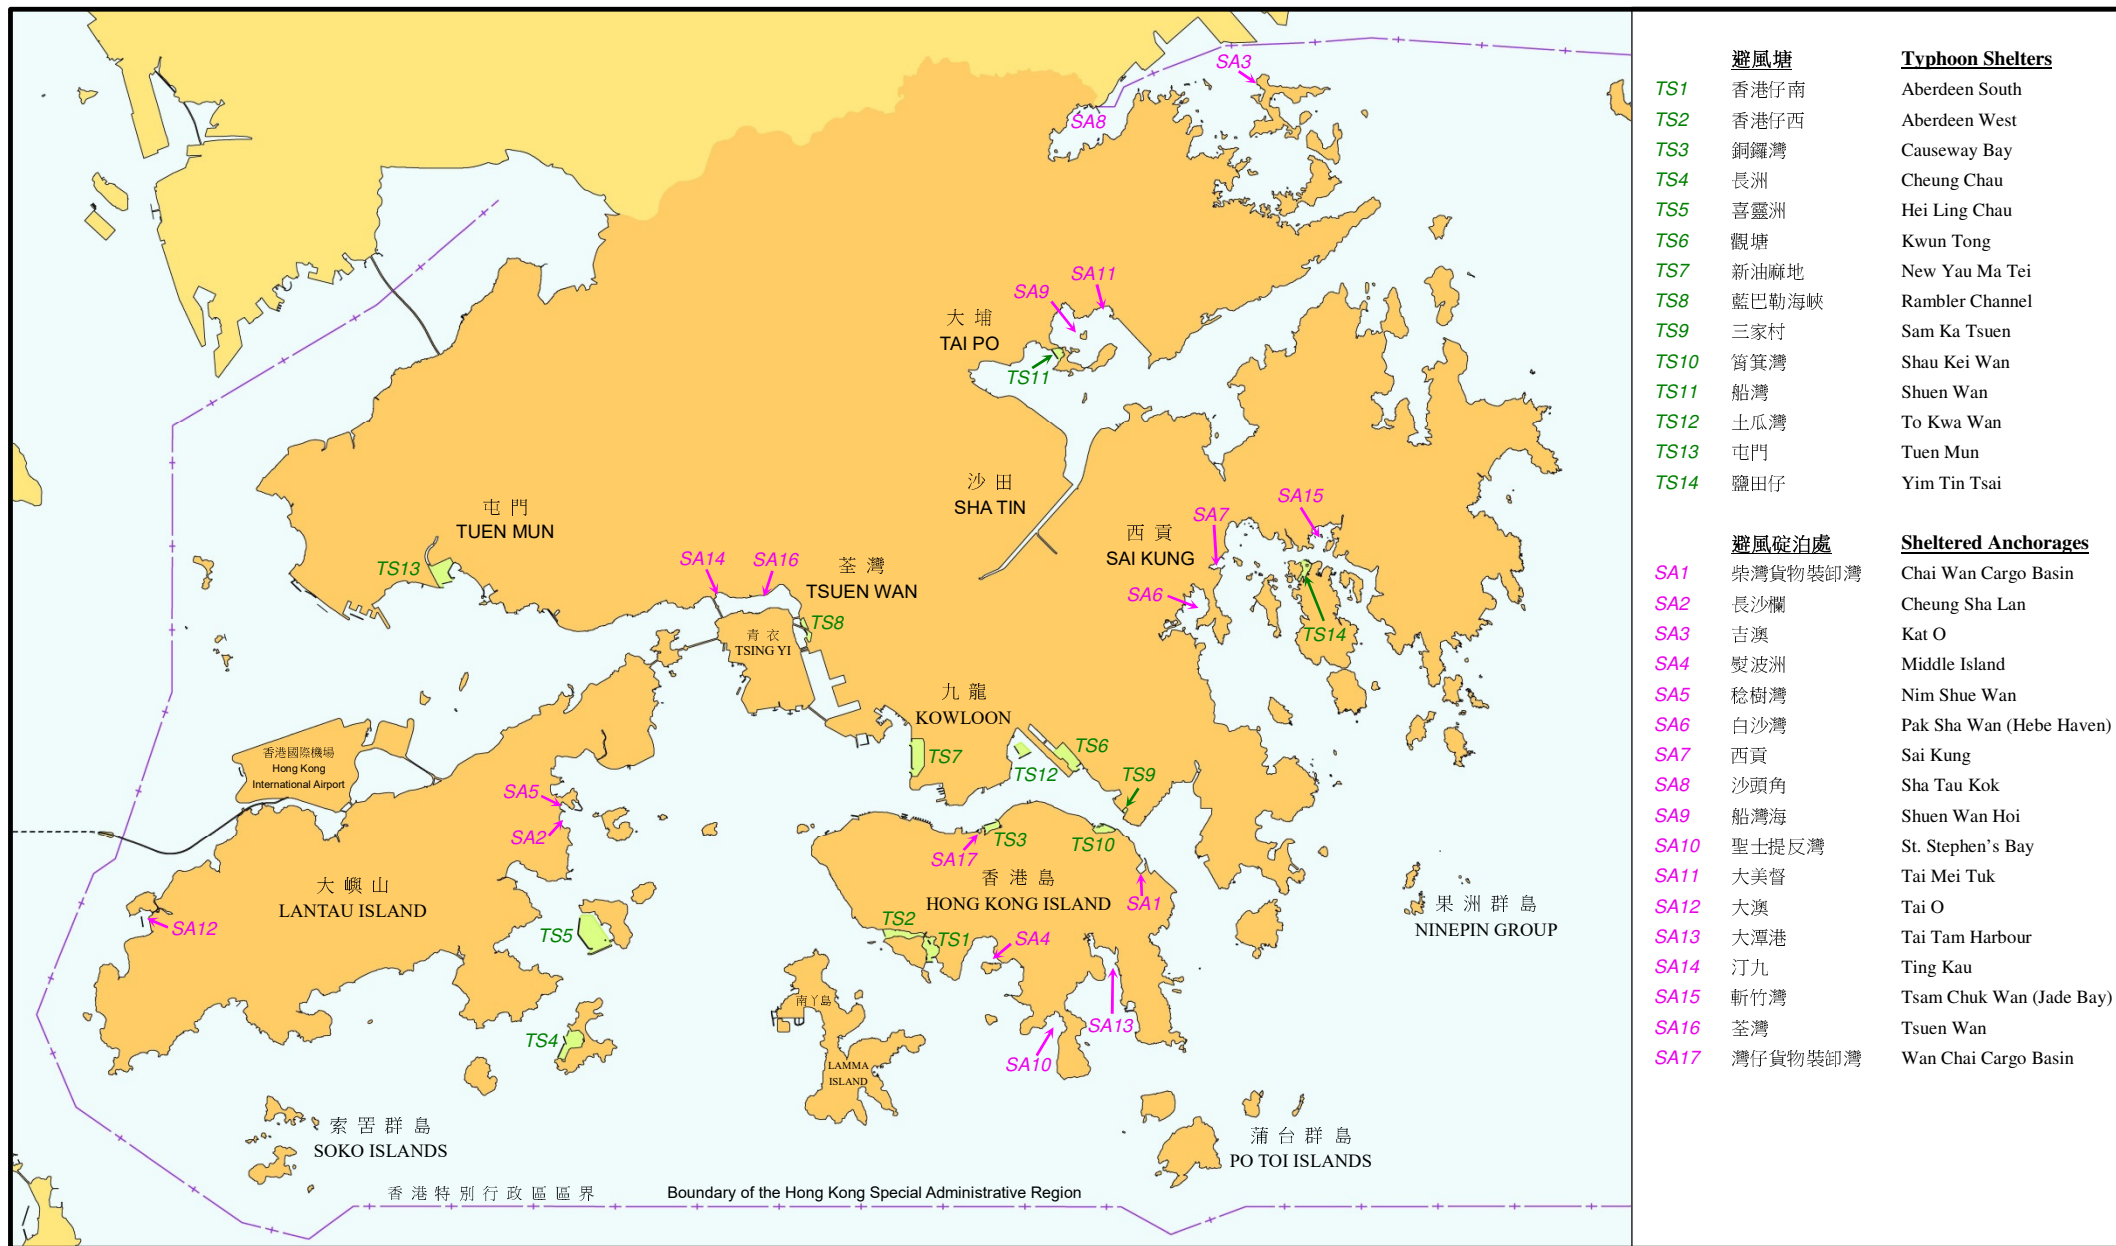

# 避風塘及避風碇泊處位置圖

## Location Plan of Typhoon Shelters and Sheltered Anchorages

避風塘		Typhoon Shelters	
TS1	香港仔南	Aberdeen South	
TS2	香港仔西	Aberdeen West	
TS3	銅鑼灣	Causeway Bay	
TS4	長洲	Cheung Chau	
TS5	喜靈洲	Hei Ling Chau	
TS6	觀塘	Kwun Tong	
TS7	新油麻地	New Yau Ma Tei	
TS8	藍巴勒海峽	Rambler Channel	
TS9	三家村	Sam Ka Tsuen	
TS10	筲箕灣	Shau Kei Wan	
TS11	船灣	Shuen Wan	
TS12	土瓜灣	To Kwa Wan	
TS13	屯門	Tuen Mun	
TS14	鹽田仔	Yim Tin Tsai	
避風碇泊處		Sheltered Anchorages	
SA1	柴灣貨物裝卸灣	Chai Wan Cargo Basin	
SA2	長沙欄	Cheung Sha Lan	
SA3	吉澳	Kat O	
SA4	熨波洲	Middle Island	
SA5	稔樹灣	Nim Shue Wan	
SA6	白沙灣	Pak Sha Wan (Hebe Haven)	
SA7	西貢	Sai Kung	
SA8	沙頭角	Sha Tau Kok	
SA9	船灣海	Shuen Wan Hoi	
SA10	聖士提反灣	St. Stephen's Bay	
SA11	大美督	Tai Mei Tuk	
SA12	大澳	Tai O	
SA13	大潭港	Tai Tam Harbour	
SA14	汀九	Ting Kau	
SA15	斬竹灣	Tsam Chuk Wan (Jade Bay)	
SA16	荃灣	Tsuen Wan	
SA17	灣仔貨物裝卸灣	Wan Chai Cargo Basin	