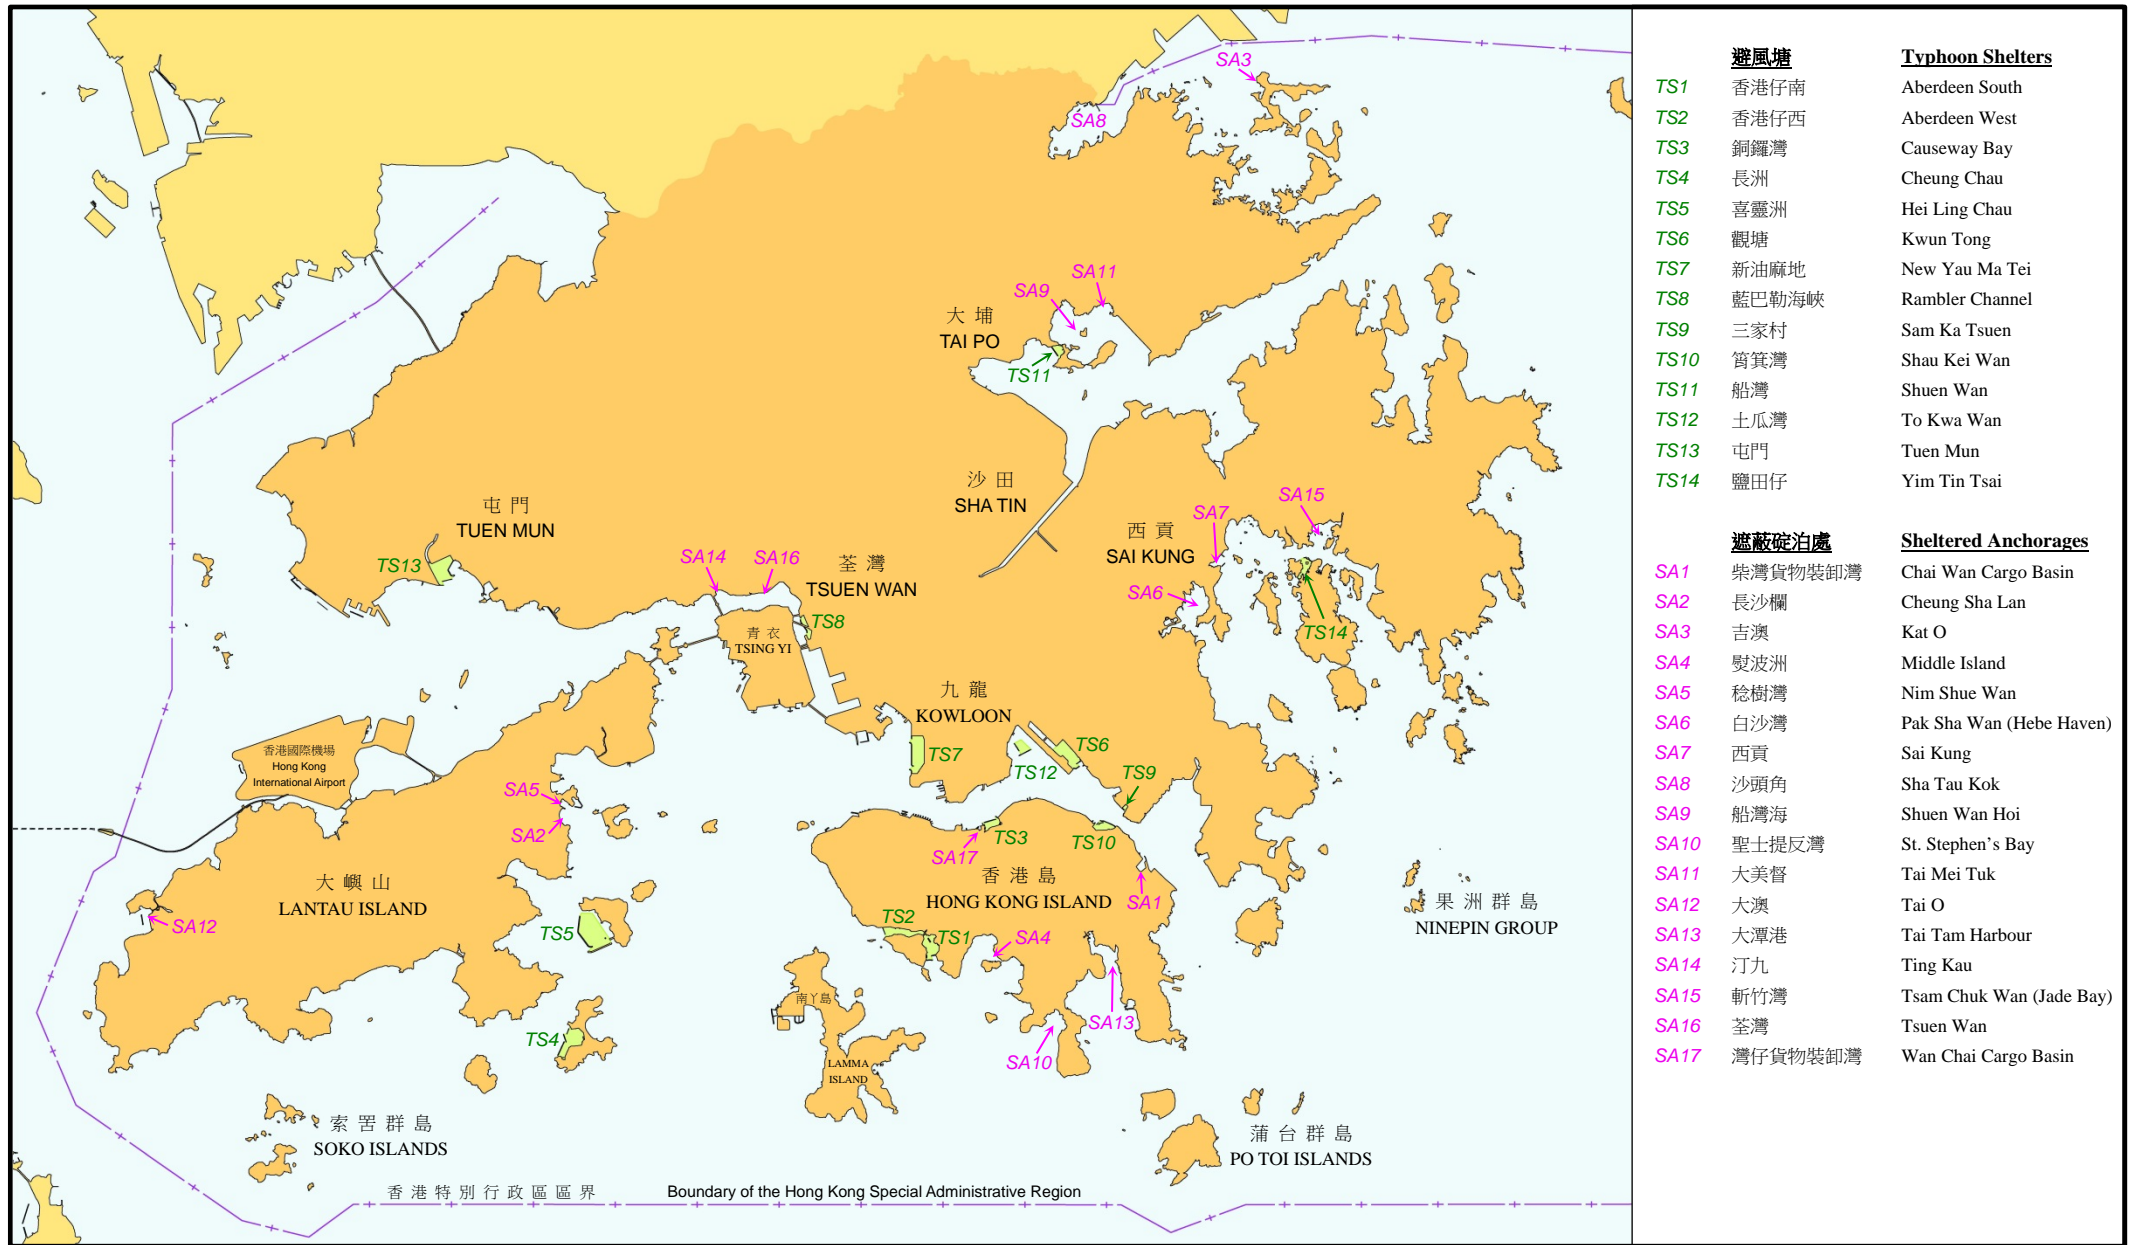

避風塘及避風碇泊處位置圖

Location Plan of Typhoon Shelters and Sheltered Anchorages

<u>避風塘</u>	<u>Typhoon Shelters</u>	
TS1	香港仔南	Aberdeen South
TS2	香港仔西	Aberdeen West
TS3	銅鑼灣	Causeway Bay
TS4	長洲	Cheung Chau
TS5	喜靈洲	Hei Ling Chau
TS6	觀塘	Kwun Tong
TS7	新油麻地	New Yau Ma Tei
TS8	藍巴勒海峽	Rambler Channel
TS9	三家村	Sam Ka Tsuen
TS10	筲箕灣	Shau Kei Wan
TS11	船灣	Shuen Wan
TS12	土瓜灣	To Kwa Wan
TS13	屯門	Tuen Mun
TS14	鹽田仔	Yim Tin Tsai

<u>遮蔽碇泊處</u>	<u>Sheltered Anchorages</u>	
SA1	柴灣貨物裝卸灣	Chai Wan Cargo Basin
SA2	長沙欄	Cheung Sha Lan
SA3	吉澳	Kat O
SA4	熨波洲	Middle Island
SA5	稔樹灣	Nim Shue Wan
SA6	白沙灣	Pak Sha Wan (Hebe Haven)
SA7	西貢	Sai Kung
SA8	沙頭角	Sha Tau Kok
SA9	船灣海	Shuen Wan Hoi
SA10	聖士提反灣	St. Stephen's Bay
SA11	大美督	Tai Mei Tuk
SA12	大澳	Tai O
SA13	大潭港	Tai Tam Harbour
SA14	汀九	Ting Kau
SA15	斬竹灣	Tsam Chuk Wan (Jade Bay)
SA16	荃灣	Tsuen Wan
SA17	灣仔貨物裝卸灣	Wan Chai Cargo Basin