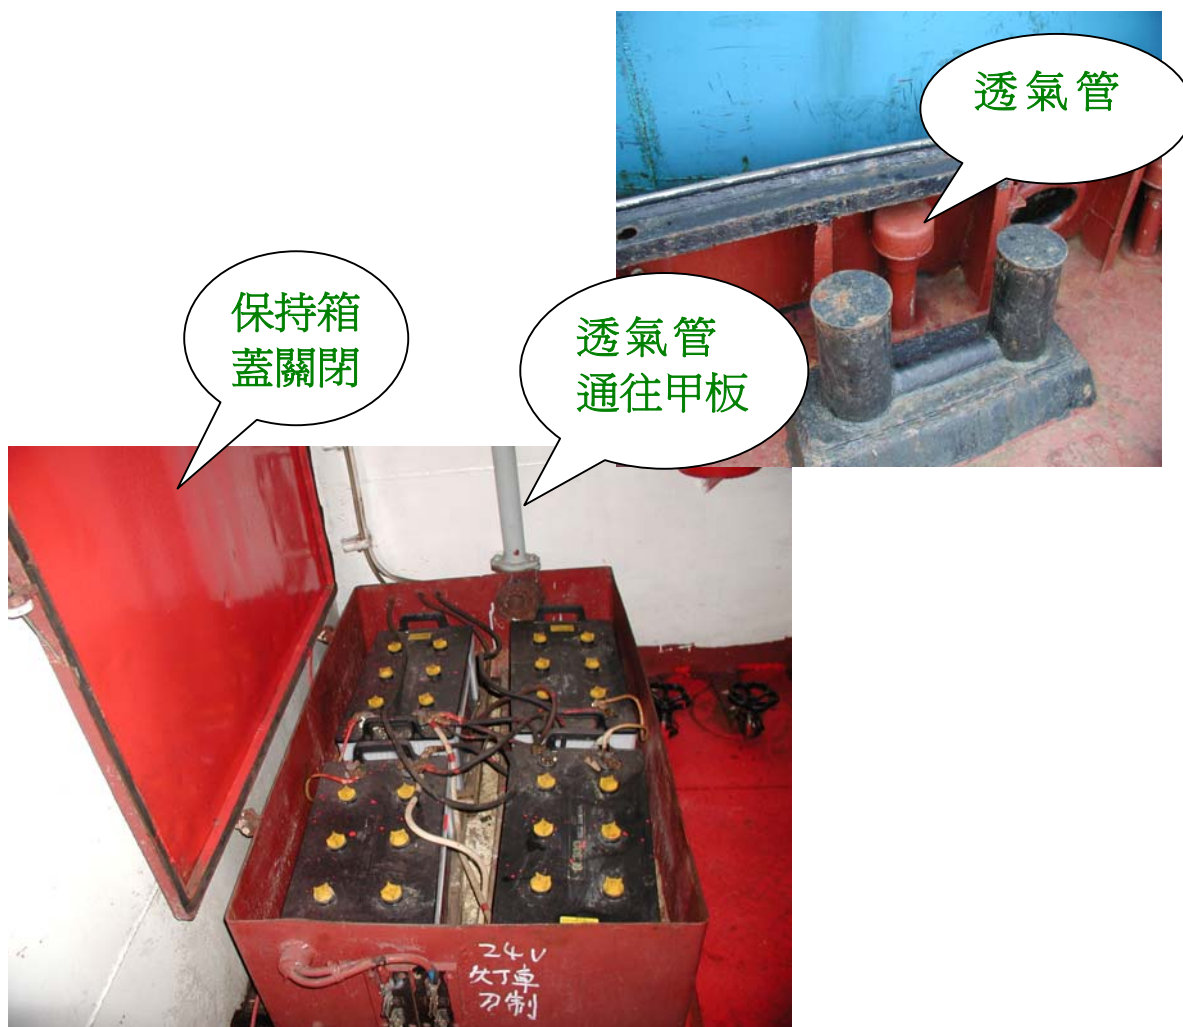

本地船舶安全

安全使用電池

- ... 確保電池安裝在**空氣流通**的環境中、保持透氣孔和透氣管通暢，**避免積聚易燃氣體**。
- ... **電線**要完全**牢固**在接線頭

香港特別行政區海事處