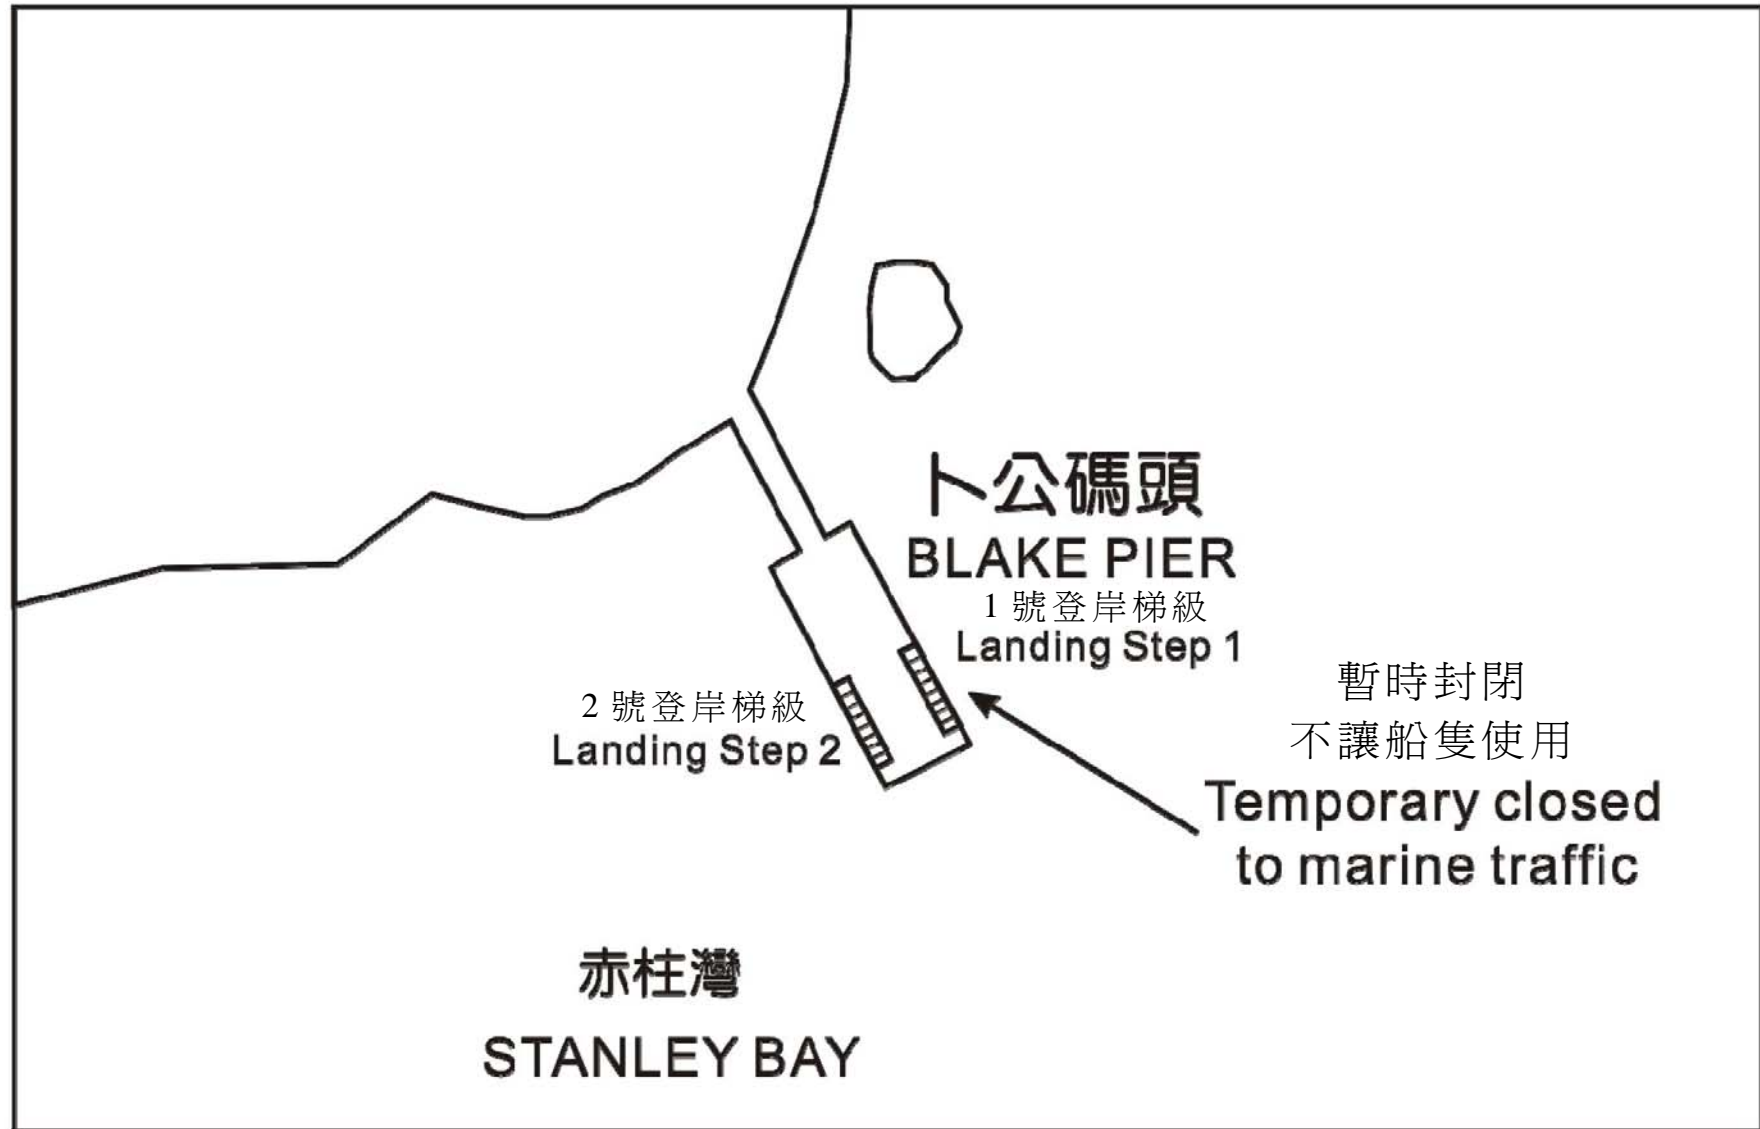

海事處佈告 2008 年第 50 號

(雜項信息)

暫時封閉赤柱卜公碼頭

在 2008 年 4 月 17 日至 2008 年 5 月 8 日期間，赤柱灣卜公碼頭 1 號登岸梯級會暫時封閉，不讓船隻使用。在登岸梯級封閉期間，船隻的船東、經營人、船長和負責人請使用卜公碼頭 2 號登岸梯級。

2. 本佈告附有卜公碼頭登岸梯級位置示意圖。

海事處處長譚百樂

香港特別行政區政府海事處

2008 年 4 月 16 日

檔號：L/M 43/08 in PA/HPS/922/2(5)

海事處佈告 2008 年第 50 號附圖
Drawing Attached to Marine Department Notice No. 50 of 2008

不宜作航行用途
NOT TO BE USED FOR NAVIGATION