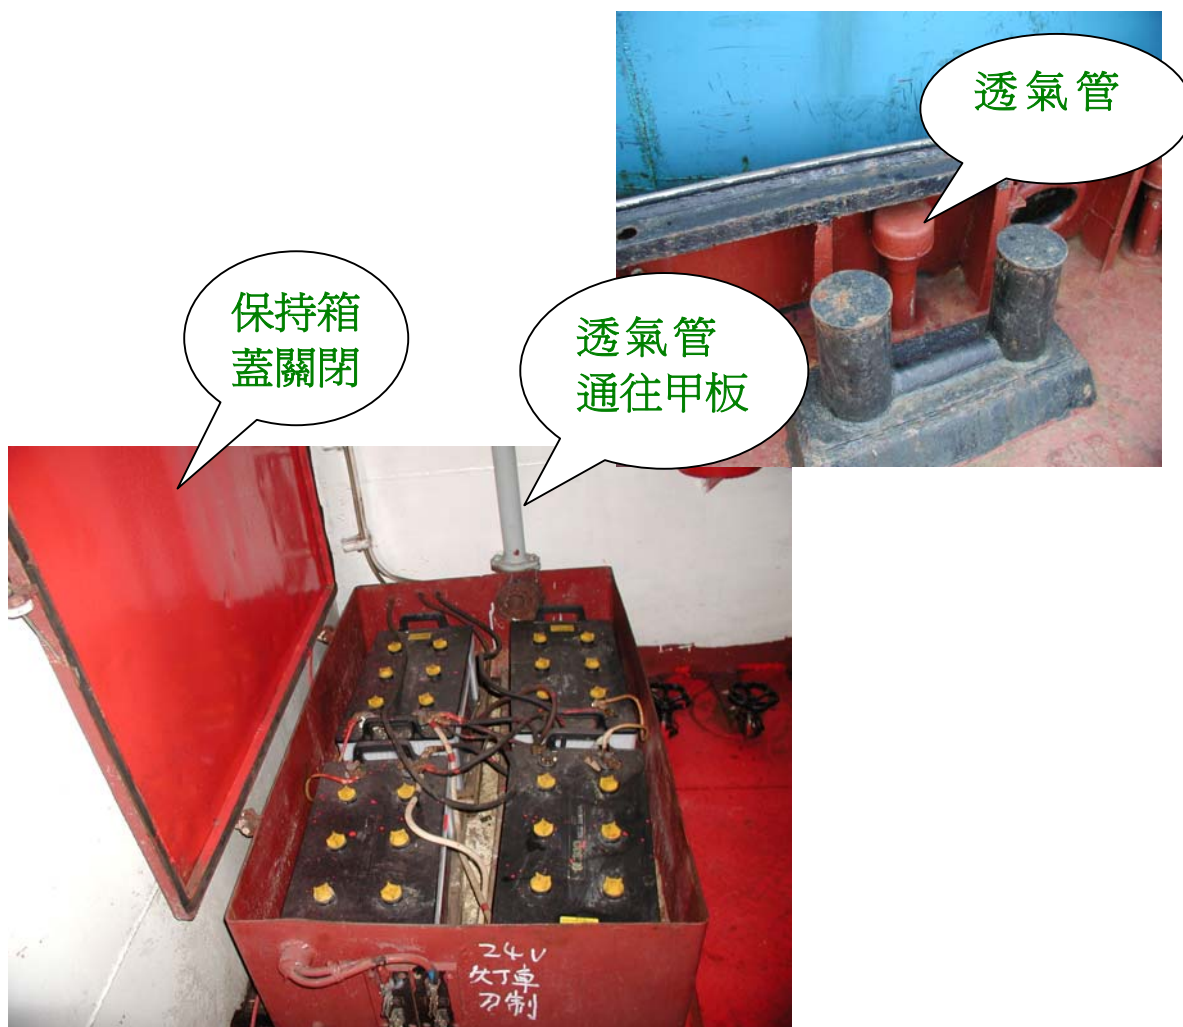

本地船舶安全

安全使用電池

- ... 確保電池安裝在空氣流通的環境中、保持透氣孔和透氣管通暢，避免積聚易燃氣體。
- ... 電線要完全牢固在接線頭

香港特別行政區海事處